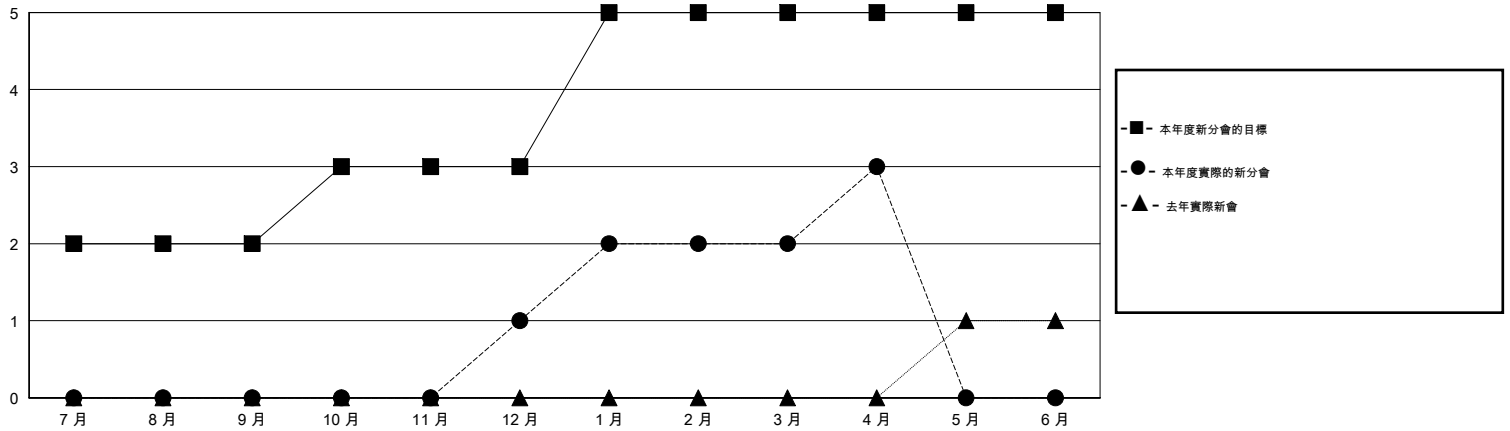

MONTHLY MEMBERSHIP PROGRESS REPORT

District 300 E2

Results as of: 4/30/2017

GMT: PEI-JEN CHEN

地點 REP OF CHINA

GMT憲章區

分會			
成果 2016-2017			
季	新分會目標	新會	會員流失的分會
7月/8月/9月	2	0	0
10月/11月/12月	1	1	1
1月/2月/3月	2	1	0
4月/5月/6月	0	1	0

位會員@每位須繳			
成果 2016-2017			
季	新會員淨增長目標 (不含復籍或轉會)	實際新會員增長數 (不含復籍或轉會)	實際退會會員 (包括轉會)
7月/8月/9月	120	131	232
10月/11月/12月	95	93	26
1月/2月/3月	130	48	23
4月/5月/6月	-30	40	4

目標與實際新會累積