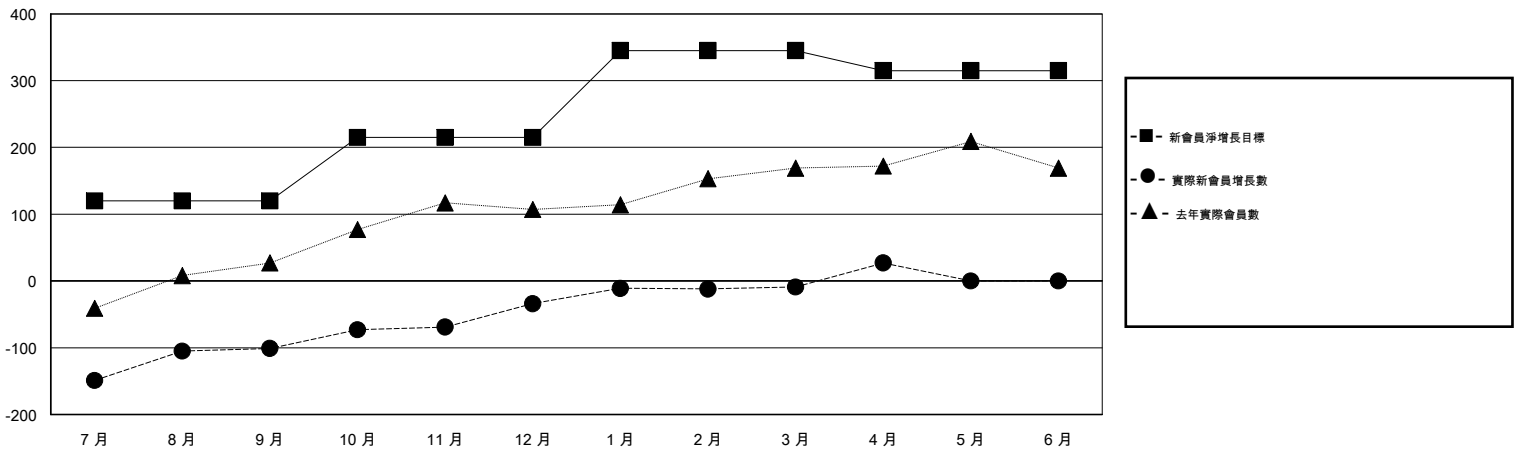

目標和實際會員累積

已取消的分會: 1	
放棄的會員	
過世	7
分會已取消	3
其他	275
總計	285

48 CLUBS OF 53 增添1位或以上的新會員
點擊這裡取得累計會員數據

性別分佈	
男	1,248 (74.64%)
女	424 (25.36%)
總計家庭單位會員數	3
支付減半會費的家庭會員	2